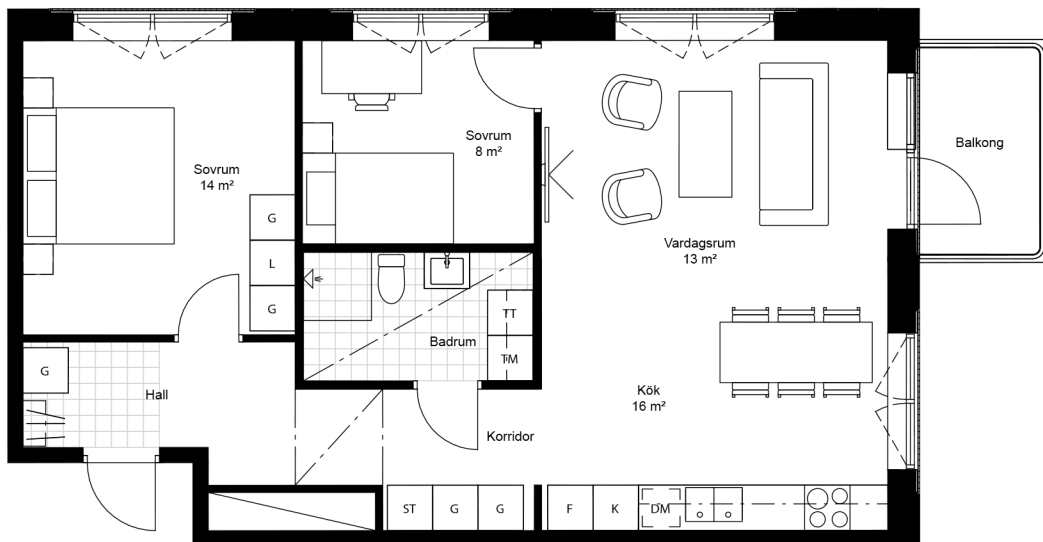

5-1704

Viridum

Telefonplan

3 rum | 70m²

Takhöjd: 2,5m
(Badrum & passage i hall 2,3m)

	Garderob		Klädkammare
	Linneskåp		Städsåp
	Hatthylla		Tvättmaskin
	Spishäll		Torktumlare
	Diskmaskin		Kombimaskin
	Frysskåp		Elhanddukstork
	Kylskåp		Frånval
	Kyl/Frysskåp		Tillval
	Högskåp		Undertak

Elcentral placeras i undanskymt läge, t.ex. hall, förråd eller klädkammare

KLÖVERN

Originalformat A4. Rätt till ändringar förbehålles.

2025-09-04