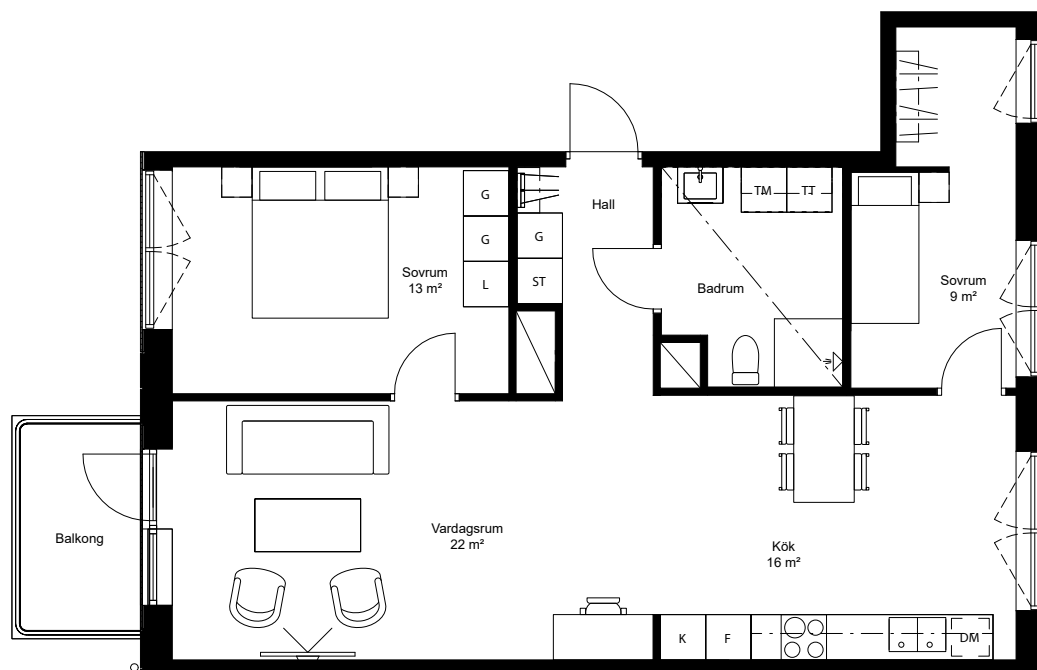

1-1301

Viridum

Telefonplan

KLÖVERN

3 rum | 75m²

Takhöjd: 2,5m
(Badrum 2,3m)

| | | | |
|-----|--------------|------|----------------|
| G | Garderob | KLK | Klädkammare |
| L | Linneskåp | ST | Städsåp |
| | Hatthylla | TM | Tvättmaskin |
| | Spishäll | TT | Torktumlare |
| DM | Diskmaskin | KM | Kombimaskin |
| F | Frysskåp | | Elhanddukstork |
| K | Kylskåp | | Frånval |
| K/F | Kyl/Frysskåp | ---- | Tillval |
| HS | Högskåp | | Undertak |