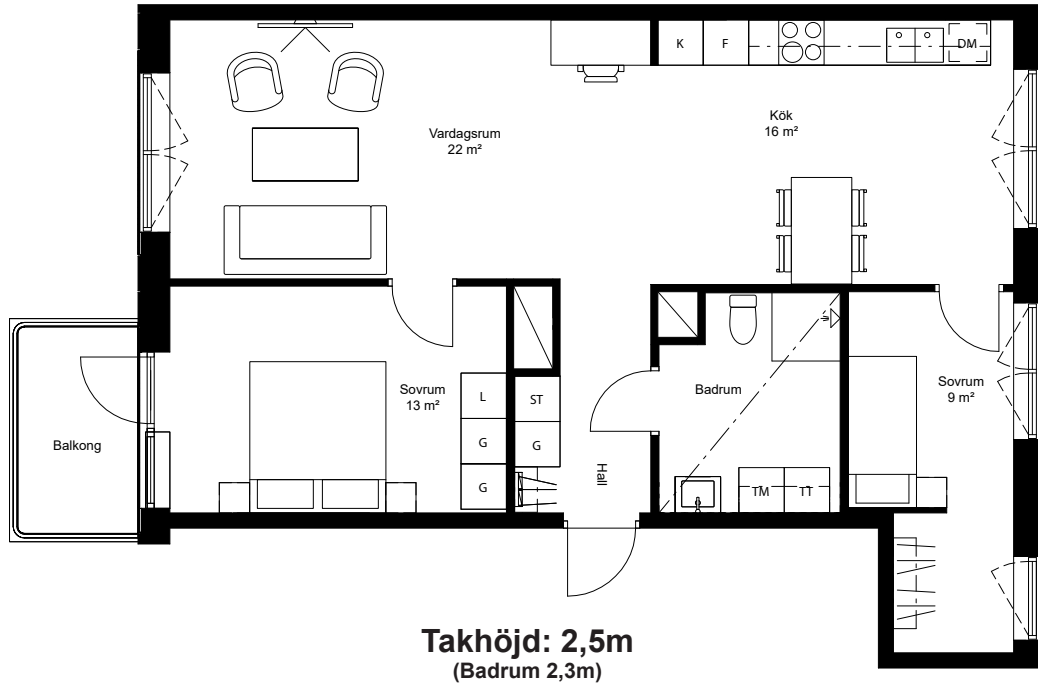

3-1403

Viridum

Telefonplan

KLÖVERN

3 rum | 75m²

G	Garderob	KLK	Klädkammare
L	Linneskåp	ST	Städsåp
HH	Hatthylla	TM	Tvättmaskin
SS	Spishäll	TT	Torktumlare
DM	Diskmaskin	KM	Kombimaskin
F	Frysskåp	EH	Elhanddukstork
K	Kylskåp	FR	Frånval
K/F	Kyl/Frysskåp	TI	Tillval
HS	Högskåp	UN	Undertak